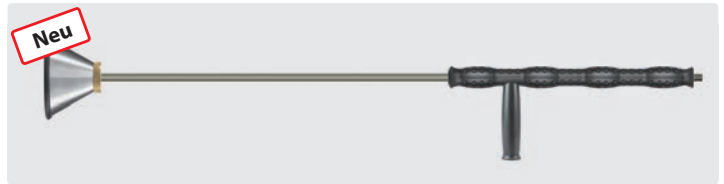

weeddevil® – Unkrautvernichter

- » Edelstahlausführung
- » Für Heißwassereinsatz bis 120 °C
- » Einsatz im Niederdruckbereich

- » Arbeitsbreite 150 mm
- » Extrem robust und leichtgewichtig mit 0,52 kg
- » Ideal zur Einzelbehandlung

weeddevil®

Komplett
chemiefrei 

R+M Nr.				
500 097 100	1/4" IG	150	120	Edelstahl / Messing
500 097 101	M18x1,5 IG	150	120	Edelstahl / Messing
500 097 102	TR20x6 IG	150	120	Edelstahl / Messing

weeddevil Trichterlanze mit Strahlrohr ST-29.2 Cool & Compact mit seitlichem Handgriff. Angenehm ergonomisch geformter Griff mit 400 mm Isolierung. Für Pumpen bis max. 25 l/min.: Gegebenenfalls muss der Durchflussbegrenzer 200 097 750 verwendet werden

R+M Nr.				
500 097 103	1/4" AG	1.150	120	Edelstahl / Messing

Symbole  Eingang  Durchmesser mm  Material  Höhe mm  Länge mm