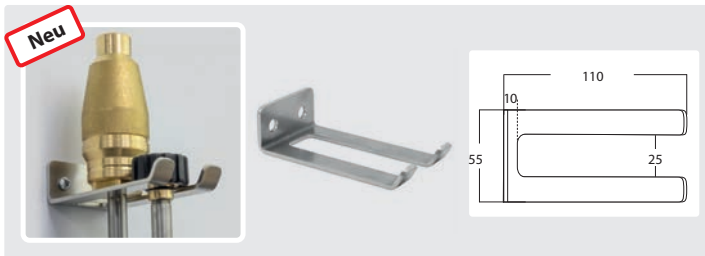

## Strahlrohrhalter

Edelstahl. Wandhalter für 5 Strahlrohre

R+M Nr.  
040 003 830

Edelstahl. Wandhalter für 4 Strahlrohre mit KW-Stecknippel

R+M Nr.  
040 008 535

## Universalhalterung

Edelstahlhalter für Wandmontage

R+M Nr.  
710 400 097

## Strahlrohrhalter

R+M Nr.  
020 000 970