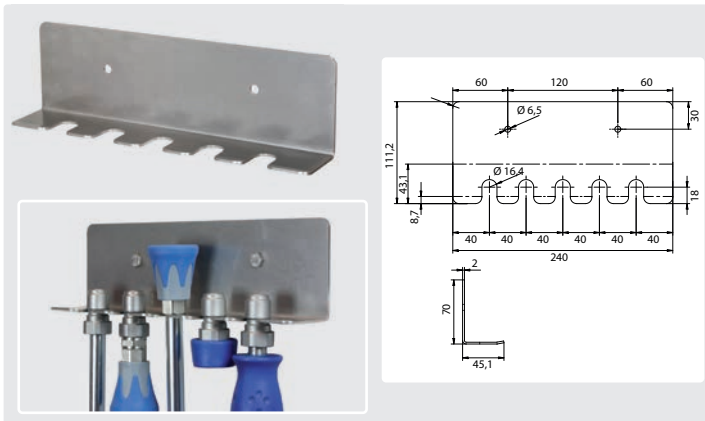

## Strahlrohrhalter

Edelstahl. Wandhalter für 5 Strahlrohre

R+M Nr.  
040 003 830

Edelstahl. Wandhalter für 4 Strahlrohre mit KW-Stecknippel

R+M Nr.  
040 008 535

## Universalhalterung

Edelstahlhalter für Wandmontage

R+M Nr.  
710 400 097

## Strahlrohrhalter

R+M Nr.  
020 000 970