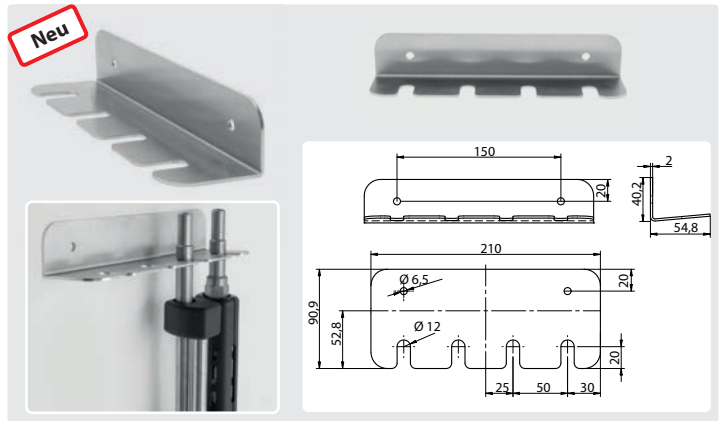

## Strahlrohrhalter

Edelstahl. Wandhalter für 5 Strahlrohre

R+M Nr.  
040 003 830

Edelstahl. Wandhalter für 4 Strahlrohre mit KW-Stecknippel

R+M Nr.  
040 008 535

## Universalhalterung

Edelstahlhalter für Wandmontage

R+M Nr.  
710 400 097