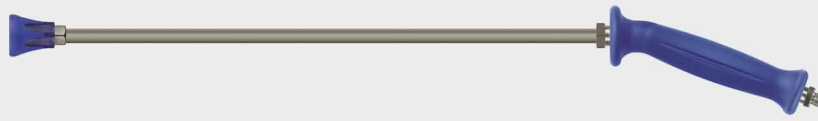

easywash365+ Strahlrohre by Suttner

Edelstahl. Strahlrohr mit easywash365+ Handgriff und Düsenschutz ST-10 ohne Düse. Max. 350 bar / 45 l/min / 150 °C

R+M Nr.	ISO	⊖	↔	⊕
515 65		1/4" IG NPT	500 mm	1/4" AG

Strahlrohr mit umspritzter Isolierung Cool & Compact, easywash365+ Handgriff, Luftinjektor und Waschbürste (Borsten 60 mm). Max. 50 °C

R+M Nr.	ISO	⊖	↔	⊕
200 009 670	700 mm	Waschbürste	900 mm	1/4" AG
200 009 675	700 mm	Waschbürste	1.200 mm	1/4" AG

Strahlrohr drehbar

Strahlrohr mit umspritzter Isolierung Cool & Compact, easywash365+ Handgriff, easywash365+ Strahlrohdrehgelenk, Luftinjektor und Waschbürste (Borsten 60 mm). Max. 50 °C

R+M Nr.	ISO	⊖	↔	⊕
200 009 673	700 mm	Waschbürste	900 mm	1/4" AG
200 009 678	700 mm	Waschbürste	1.200 mm	1/4" AG

SB-Waschbürstenlanzen

Waschbürstenlanzen quer. Bürste mit Düsenmuffe für Düse 1/8" AG. Ohne Hochdruckdüse

R+M Nr.	⊕
523 960	1/8" AG
523 961	1/4" AG
523 962	HV M22 Langnippel
523 963	M22 AG

Einsatz Schweineborsten. A= 260. B= 230 x 80 mm.