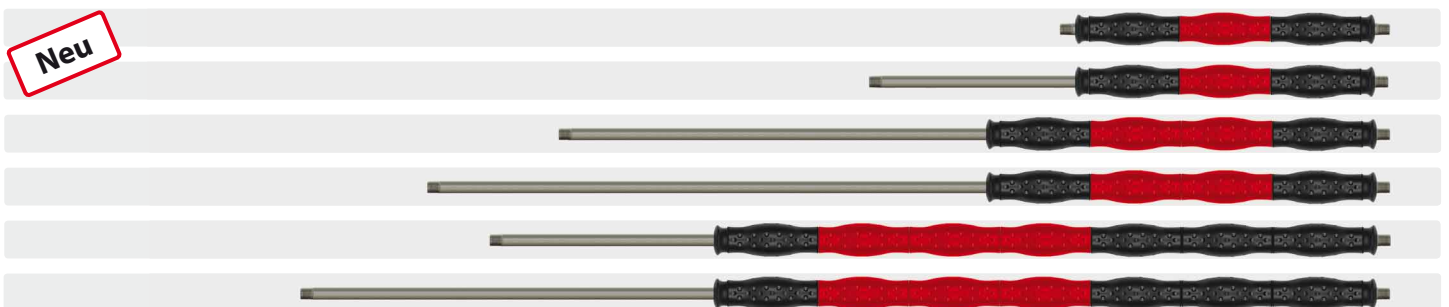

## easyturn ST-9.4 – drehbare Strahlrohre by Suttner

**\* Gebrauchsmusterschutz!**

**easyturn ST-9.4 – Strahlrohre sind nicht für den deutschen Markt verkäuflich**

- » Drehbare Isolierung für eine ergonomische Handhabung. Die farbigen Griffelemente sind links, wie rechts um die eigene Achse frei drehbar. Schwarze Griffelemente sind fest fixiert
- » Besonders geeignet für den Carwashsektor
- » Edelstahlausführung
- » Design: Cool & Compact Isolierung Griffelemente. Länge 100 mm
- » Max. 400 bar / 150 °C

Strahlrohr mit umspritzter Isolierung, drehbar.

| R+M Nr.           | blau drehbar  | ISO    | ⊖       | ↔        | ⊕       |
|-------------------|---------------|--------|---------|----------|---------|
| 510 033 000 100 * | ■ ■ ■         | 330 mm | 1/4" AG | 370 mm   | 1/4" AG |
| 510 053 000 100 * | ■ ■ ■         | 330 mm | 1/4" AG | 500 mm   | 1/4" AG |
| 510 063 000 100 * | ■ ■ ■         | 330 mm | 1/4" AG | 600 mm   | 1/4" AG |
| 510 074 000 200 * | ■ ■ ■ ■       | 430 mm | 1/4" AG | 700 mm   | 1/4" AG |
| 510 104 000 200 * | ■ ■ ■ ■       | 430 mm | 1/4" AG | 1.000 mm | 1/4" AG |
| 510 097 000 500 * | ■ ■ ■ ■ ■ ■ ■ | 730 mm | 1/4" AG | 900 mm   | 1/4" AG |

| R+M Nr.           | rot drehbar   | ISO    | ⊖       | ↔        | ⊕       |
|-------------------|---------------|--------|---------|----------|---------|
| 510 033 002 000 * | ■ ■ ■         | 330 mm | 1/4" AG | 370 mm   | 1/4" AG |
| 510 053 002 000 * | ■ ■ ■         | 330 mm | 1/4" AG | 500 mm   | 1/4" AG |
| 510 063 002 000 * | ■ ■ ■         | 330 mm | 1/4" AG | 600 mm   | 1/4" AG |
| 510 074 002 100 * | ■ ■ ■ ■       | 430 mm | 1/4" AG | 700 mm   | 1/4" AG |
| 510 104 002 100 * | ■ ■ ■ ■       | 430 mm | 1/4" AG | 1.000 mm | 1/4" AG |
| 510 097 002 400 * | ■ ■ ■ ■ ■ ■ ■ | 730 mm | 1/4" AG | 900 mm   | 1/4" AG |