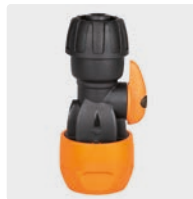

Schlauchkupplungen "Universal"

Kunststoff.
Mit Spannschraube

Kunststoff.
Mit Spannschraube
+ Wasserstopp

Kunststoff.
Mit Spannschraube
+ Absperrhahn

Messing.
Mit Spannschraube

DN
12 - 15 mm (1/2")
16 - 19 mm (3/4")