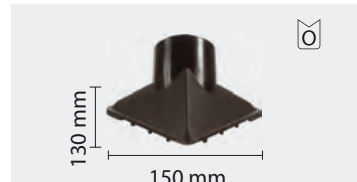

Dreiecksdüse

R+M Nr.	
265 015	58 mm