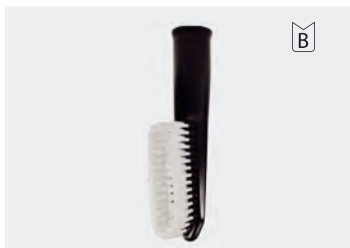

Weitere Bodendüsen

Polstersaugdüsen

Bürstendüse oval

R+M Nr.		
263 618	240 mm	35 mm

R+M Nr.		
263 215	100 mm	32 mm

R+M Nr.		
263 615	130 mm	35 mm

Polster / Matratzendüse mit Fadenheber

R+M Nr.		
263 615 1	90 mm	35 mm

Bürstendüse drehbar. Für empfindliche Teile, Polster und Möbel

R+M Nr.		
263 617 1	220 mm	35 mm

Bürstendüse. USB

R+M Nr.		
263 618 1	230 mm	35 mm

Möbelpinsel

R+M Nr.	
263 217	32 mm

R+M Nr.	
263 617	35 mm

R+M Nr.	
264 017	45 mm

R+M Nr.	
265 017	58 mm

Möbelpinsel drehbar.

R+M Nr.	
263 617 2	35 mm

Heizkörperdüse

Für Fugendüsen 263 619 1 und 263 619 2, 35 mm

R+M Nr.	
263 620	140 mm

Für Fugendüsen 263 219, 32 mm

R+M Nr.	
263 220	140 mm