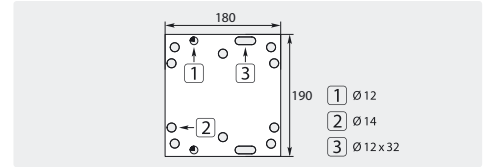

**easywash365+ Hochdruckdeckenkreisel**

**easywash365+ Standard**

Edelstahl. Montagefertig für die Installation mit 2 integrierten Qualitätsdrehgelenken, professionellem Hochdruckschlauch mit Zugentlastungsfeder sowie integriertem Knickschutz. Achse 2-fach gelagert sowie permanent geschmiert. Max. 275 bar / 90 °C

R+M Nr.	↔	⊕	⊖	⊞
109 766 954	1.750 mm	1/4" IG	1/4" AG	8,0 kg

**easywash365+ Doppeldeckenkreisel**

Edelstahl. Montagefertig für die Installation mit 3 integrierten Qualitätsdrehgelenken, professionellem Hochdruckschlauch mit Zugentlastungsfeder sowie integriertem Knickschutz. Achse 2-fach gelagert sowie permanent geschmiert. Speziell für 2 unterschiedliche Medien und Anwendungen entwickelt. Max. 275 bar / 90 °C

R+M Nr.	↔	⊕	⊖	⊞
109 767 921	1.600 mm / 1.750 mm	1/4" IG	1/4" AG	13,5 kg