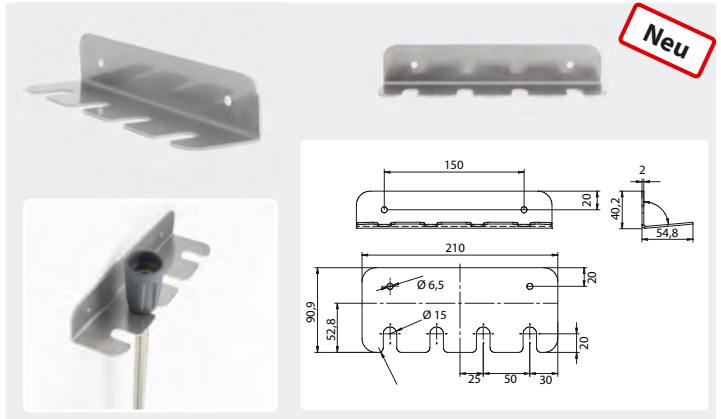

## Strahlrohrhalter

Edelstahl. Wandhalter für 5 Strahlrohre

R+M Nr.  
040 003 830

Edelstahl. Wandhalter für 4 Strahlrohre mit KW-Stecknippel

R+M Nr.  
040 008 545

## Universalhalterung

Edelstahlhalter für Wandmontage

R+M Nr.  
710 400 097

## Strahlrohrhalter

Wandhalter für 3 Strahlrohre 1/4"

R+M Nr.  
020 000 970