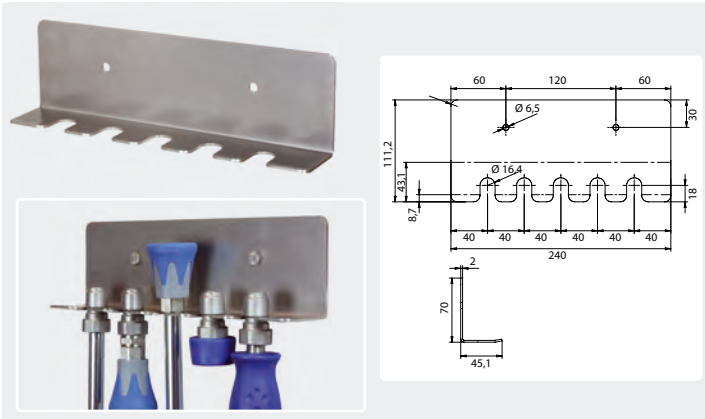

## Strahlrohrhalter

Edelstahl. Wandhalter für 5 Strahlrohre

R+M Nr.  
040 003 830

Edelstahl. Wandhalter für 4 Strahlrohre mit KW-Stecknippel

R+M Nr.  
040 008 545

## Universalhalterung

Edelstahlhalter für Wandmontage

R+M Nr.  
710 400 097

## Strahlrohrhalter

Wandhalter für 3 Strahlrohre 1/4"

R+M Nr.  
020 000 970