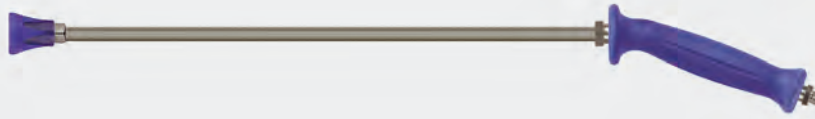

easywash365+ Strahlrohre by Suttner

Edelstahl. Strahlrohr mit easywash365+ Handgriff und Düsenschutz ST-10 ohne Düse. Max. 350 bar / 45 l/min / 150 °C

R+M Nr.	ISO	☺	↔	Ⓒ
515 65		1/4" IG NPT	500 mm	1/4" AG

Strahlrohr mit umspritzter Isolierung Cool & Compact, easywash365+ Handgriff, Luftinjektor und Waschbürste (Borsten 60 mm). Max. 50 °C

R+M Nr.	ISO	☺	↔	Ⓒ
200 009 670	700 mm	Waschbürste	900 mm	1/4" AG
200 009 675	700 mm	Waschbürste	1.200 mm	1/4" AG

Strahlrohr drehbar

Strahlrohr mit umspritzter Isolierung Cool & Compact, easywash365+ Handgriff, easywash365+ Strahlrohdrehgelenk, Luftinjektor und Waschbürste (Borsten 60 mm). Max. 50 °C

R+M Nr.	ISO	☺	↔	Ⓒ
200 009 673	700 mm	Waschbürste	900 mm	1/4" AG
200 009 678	700 mm	Waschbürste	1.200 mm	1/4" AG

SB-Waschbürstenlanzen

Waschbürstenlanzen quer. Bürste mit Düsenmuffe für Düse 1/8" AG. Ohne Hochdruckdüse

R+M Nr.	Ⓒ
523 960	1/8" AG
523 961	1/4" AG
523 962	HV M22 Langnippel
523 963	M22 AG

Einsatz Schweineborsten. A= 260. B= 230 x 80 mm.