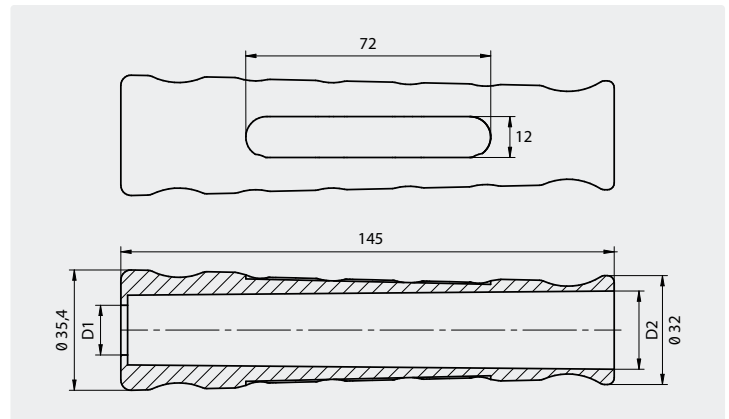

Spirale rot	
R+M Nr.	∅
308 552	13,2 mm

Neu

Spirale orange	
R+M Nr.	∅
308 553	13,2 mm

Verpackungseinheiten

Kunststoff-Knickschutz	500 Stück
Kunststoff-Knickschutz / Spirale	400 Stück

Knickschutz im Wellendesign - mit Ihrem Firmenlogo!

Passend zu Ihren persönlichen Pistolen ST-2300 und ST-2600 bieten wir Ihnen, bereits ab 525 Stück, die Möglichkeit, den Knickschutz zu Ihrem ganz individuellen zu machen. Wählen Sie noch heute Ihre Wunschfarbe für Ihren Knickschutz aus und überlegen Sie schon einmal, wie Sie ihn beschriften oder mit welchem Motiv Sie ihn versehen möchten. Lassen Sie Ihrer Kreativität freien Lauf! Sie allein bestimmen den Schriftzug auf den beiden dafür vorgesehenen Flächen. Mit Ihrem Logo oder Schriftzug werten Sie das Produkt auf und steigern gleichzeitig den Bekanntheitsgrad Ihres Unternehmens.

Der sehr biegsame und auch kälteflexible Knickschutz ist mit einer Lippe versehen, die hinter der Fassung einrastet und dadurch ein Lösen verhindert. Er zeichnet sich durch eine sehr glatte Oberflächenstruktur aus und ist zudem ölbeständig sowie abriebfest - sprich nicht abfärbend.

Für Anwendungen im Außenbereich empfehlen wir Ihnen die schwarze und gelbe Ausführung. Der blaue und graue Knickschutz eignet sich besonders für den Indoorbereich wie z. B. Lebensmittelindustrie. Der Knickschutz ist in allen Farben phtalatfrei, chlor-, chemikalien- und fettbeständig.

Farbe	Farbnummer	Nennweite	D1	D2
rot	1040	NW 8	14,6	21,7
		NW 10	14,6	23,0
		NW 12	21,0	26,6
		NW 12*	21,0	26,5
schwarz	660	NW 8	14,6	21,7
		NW 10	14,6	23,0
		NW 12	21,0	26,6
		NW 12*	21,0	26,5
blau	1010	NW 8	14,6	21,7
		NW 10	14,6	23,0
		NW 12	21,0	26,6
		NW 12*	21,0	26,5
grau	1020	NW 8	14,6	21,7
		NW 10	14,6	23,0
		NW 12	21,0	26,6
		NW 12*	21,0	26,5
gelb	1030	NW 8	14,6	21,7
		NW 10	14,6	23,0
		NW 12	21,0	26,6
		NW 12*	21,0	26,5

* Knickschutz für bluflood