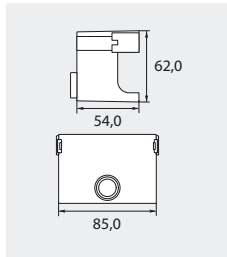

Flammenüberwachung

Steuerrelais Landis & Gyr

Spannung 220 - 240 V / 50 Hz. Betriebsbereich
187 - 264 V. Betriebstemperatur -20 - +60 °C

R+M Nr.	Sicherheitszeit	TYP
842 25	10 s	LOA 24